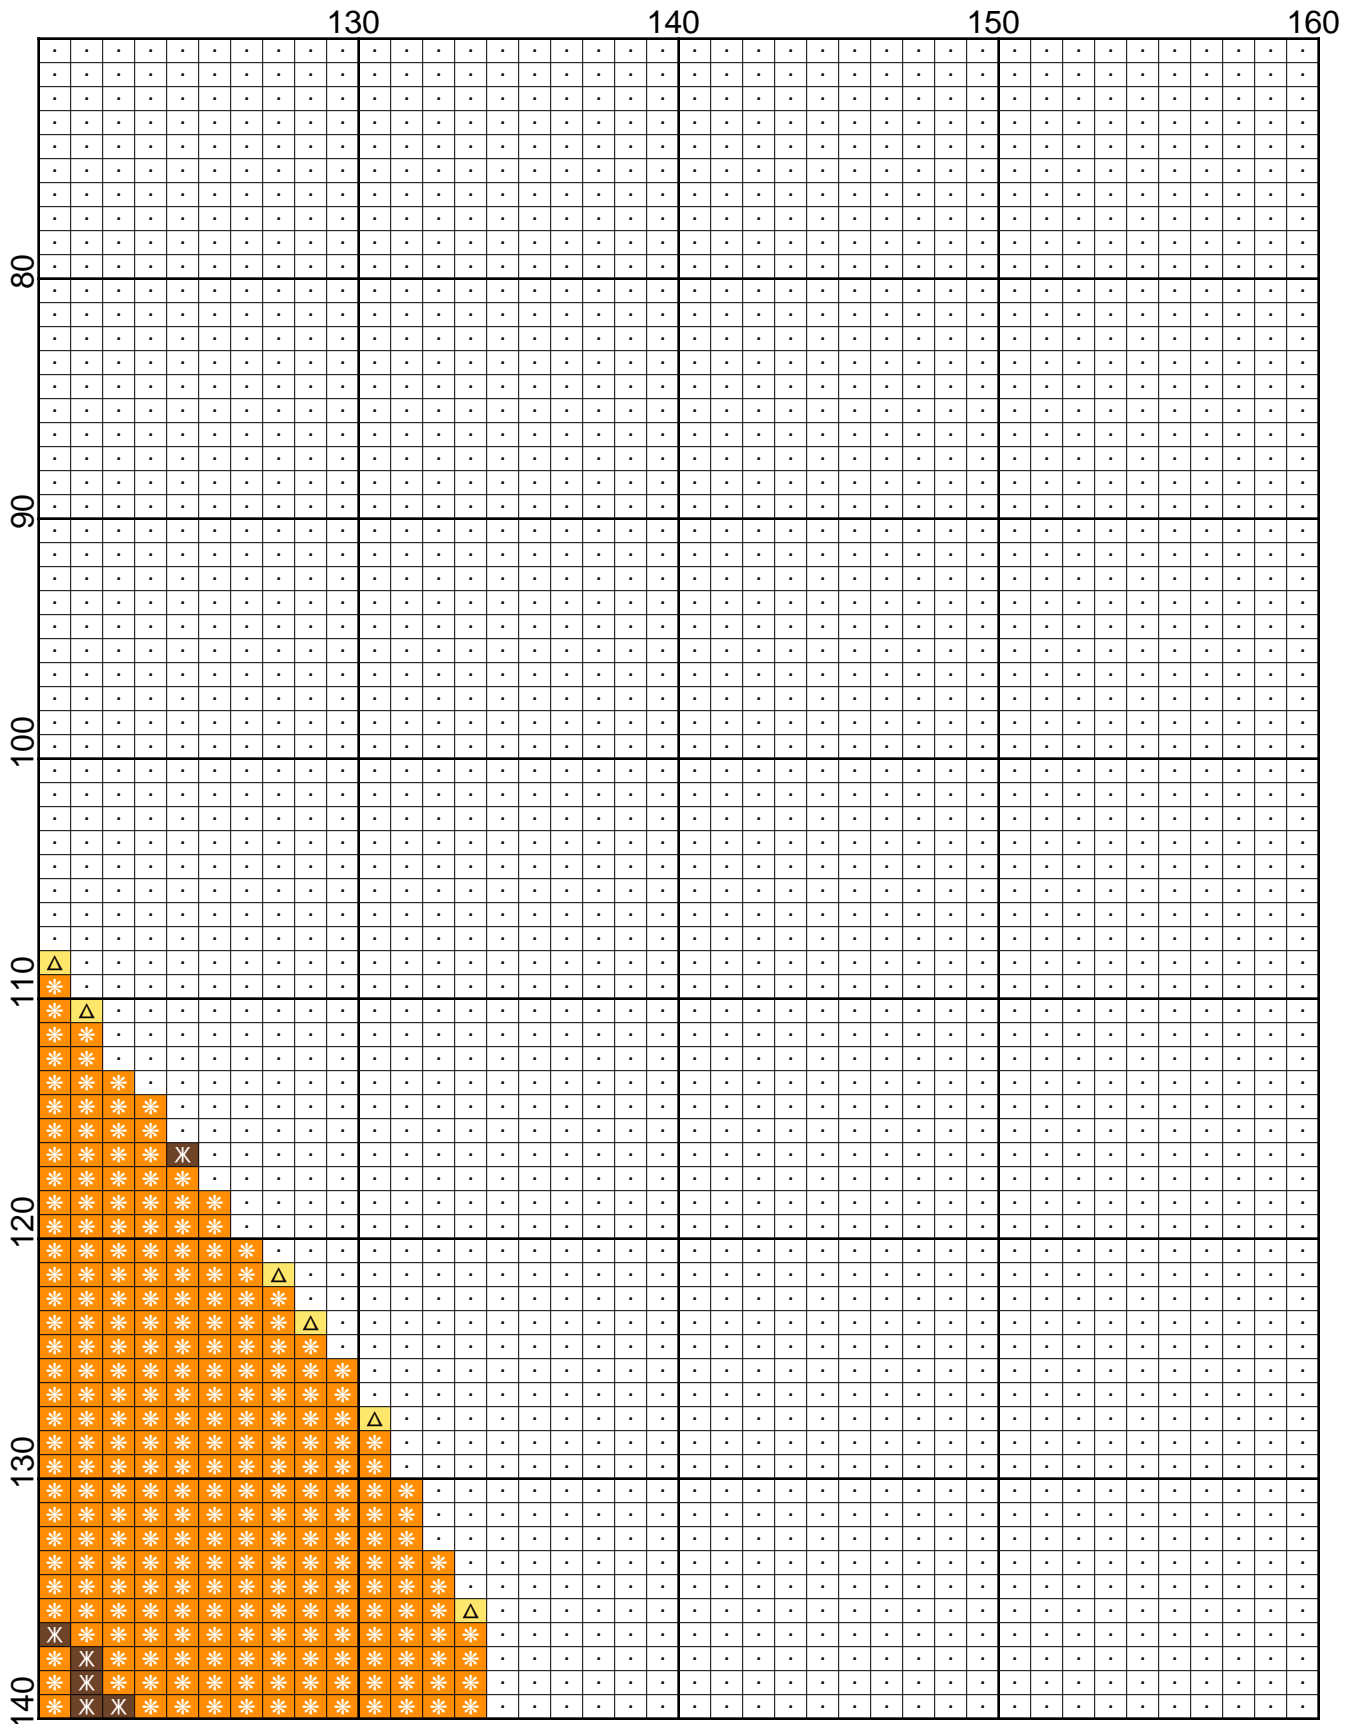

Bird 2

Email: onlymuttix@gmail.com
Web Site: muttix.com
Copyright: Muttix
Stitch Counts: 200 wide x 264 high
Colors Used: 5

Symbol	Color	Color Description
□	·	1 White
■	∩	3 Light Red
■	*	7 Medium Orange
■	△	11 Dark Yellow
■	Ж	31 Medium Brown