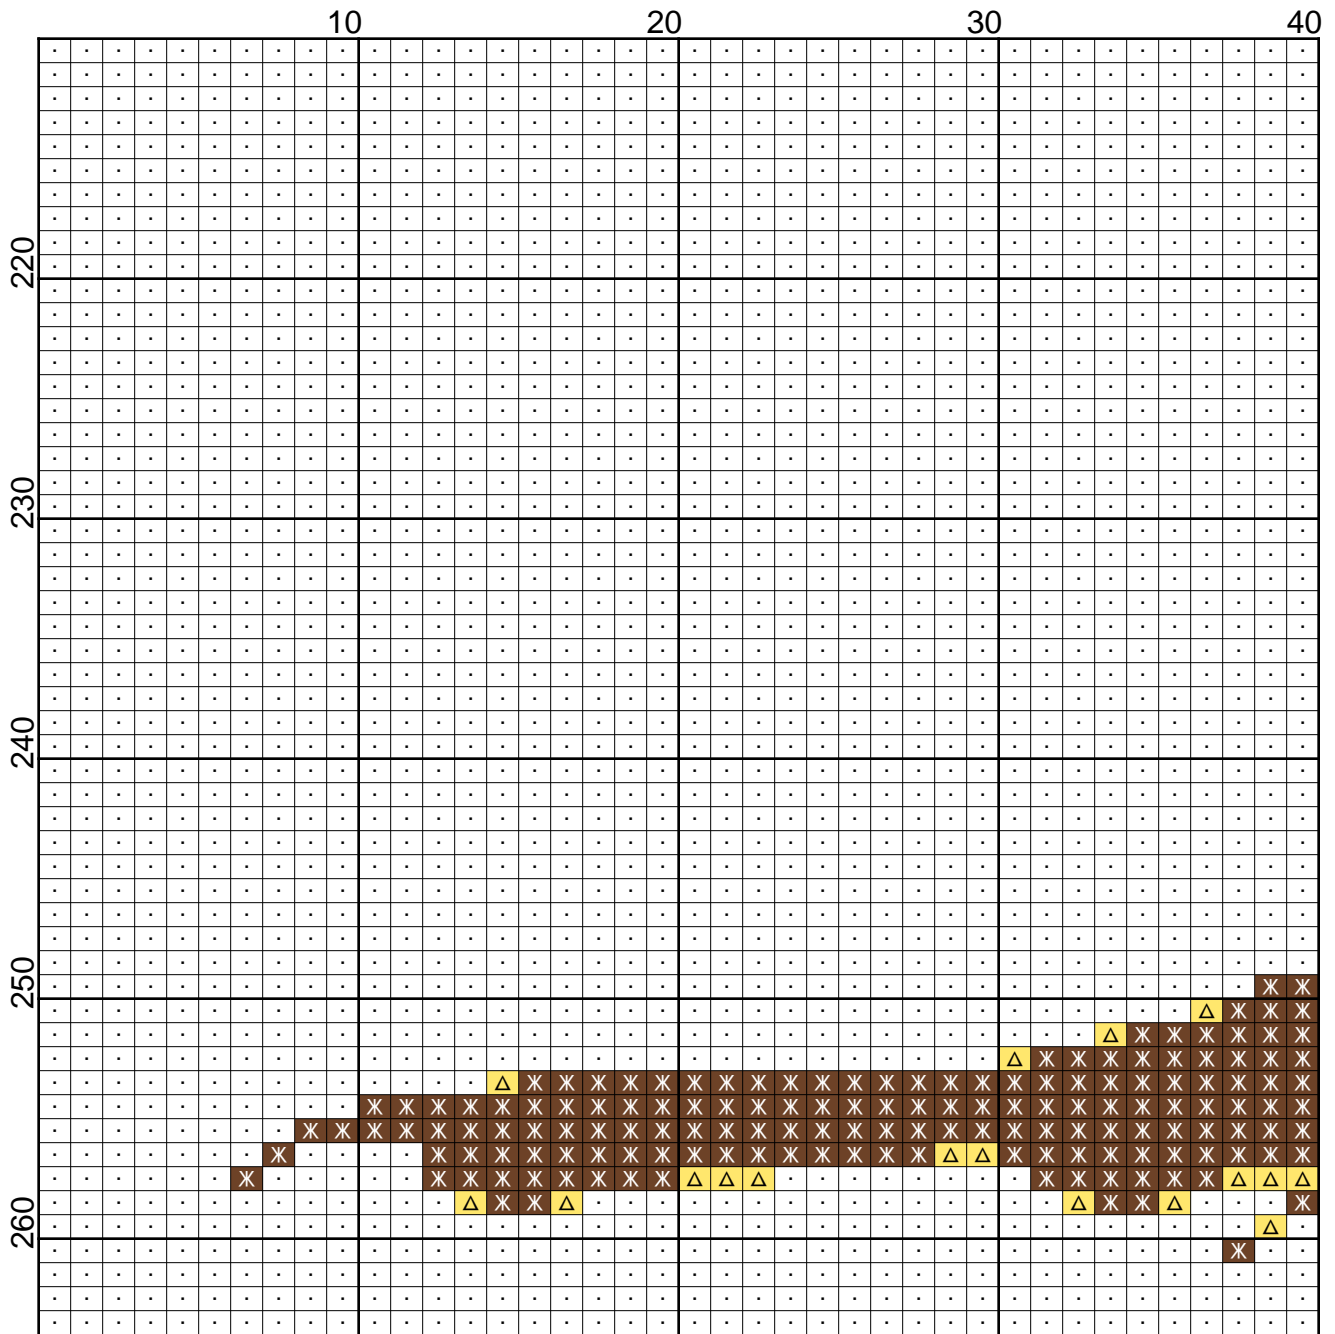

Bird 2

Email: onlymuttix@gmail.com
Web Site: muttix.com
Copyright: Muttix
Stitch Counts: 200 wide x 264 high
Colors Used: 5

Symbol	Color	Color Description
□	·	1 White
■	∩	3 Light Red
■	*	7 Medium Orange
■	△	11 Dark Yellow
■	Ж	31 Medium Brown