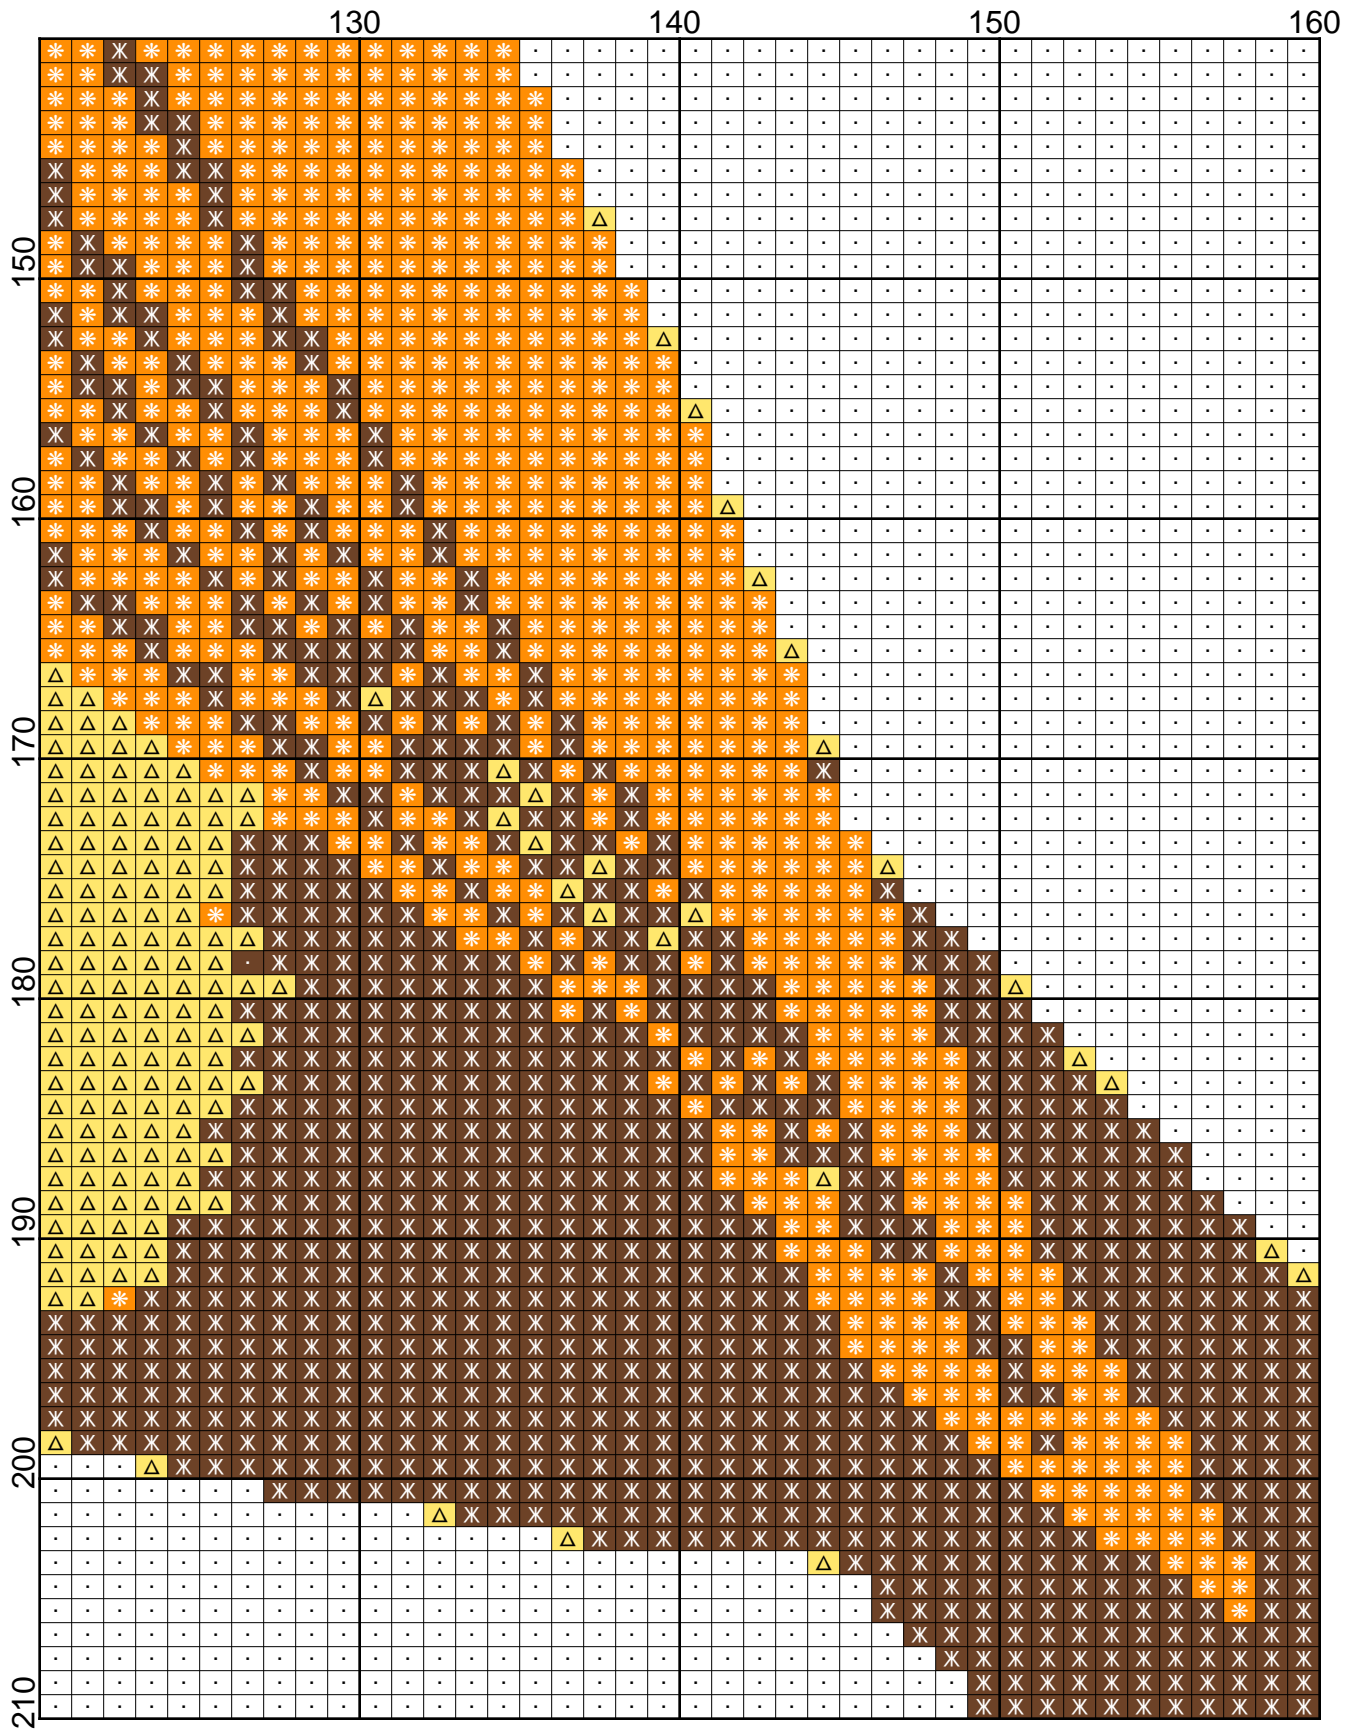

Bird 2

Email: onlymuttix@gmail.com
Web Site: muttix.com
Copyright: Muttix
Stitch Counts: 200 wide x 264 high
Colors Used: 5

Symbol	Color	Color Description
□	·	1 White
■	∩	3 Light Red
■	*	7 Medium Orange
■	△	11 Dark Yellow
■	Ж	31 Medium Brown

Bird 2

Email: onlymuttix@gmail.com
Web Site: muttix.com
Copyright: Muttix
Stitch Counts: 200 wide x 264 high
Colors Used: 5

Palette

Color	Color Name
-------	------------

	1	White
	3	Light Red
	7	Medium Orange
	11	Dark Yellow
	31	Medium Brown