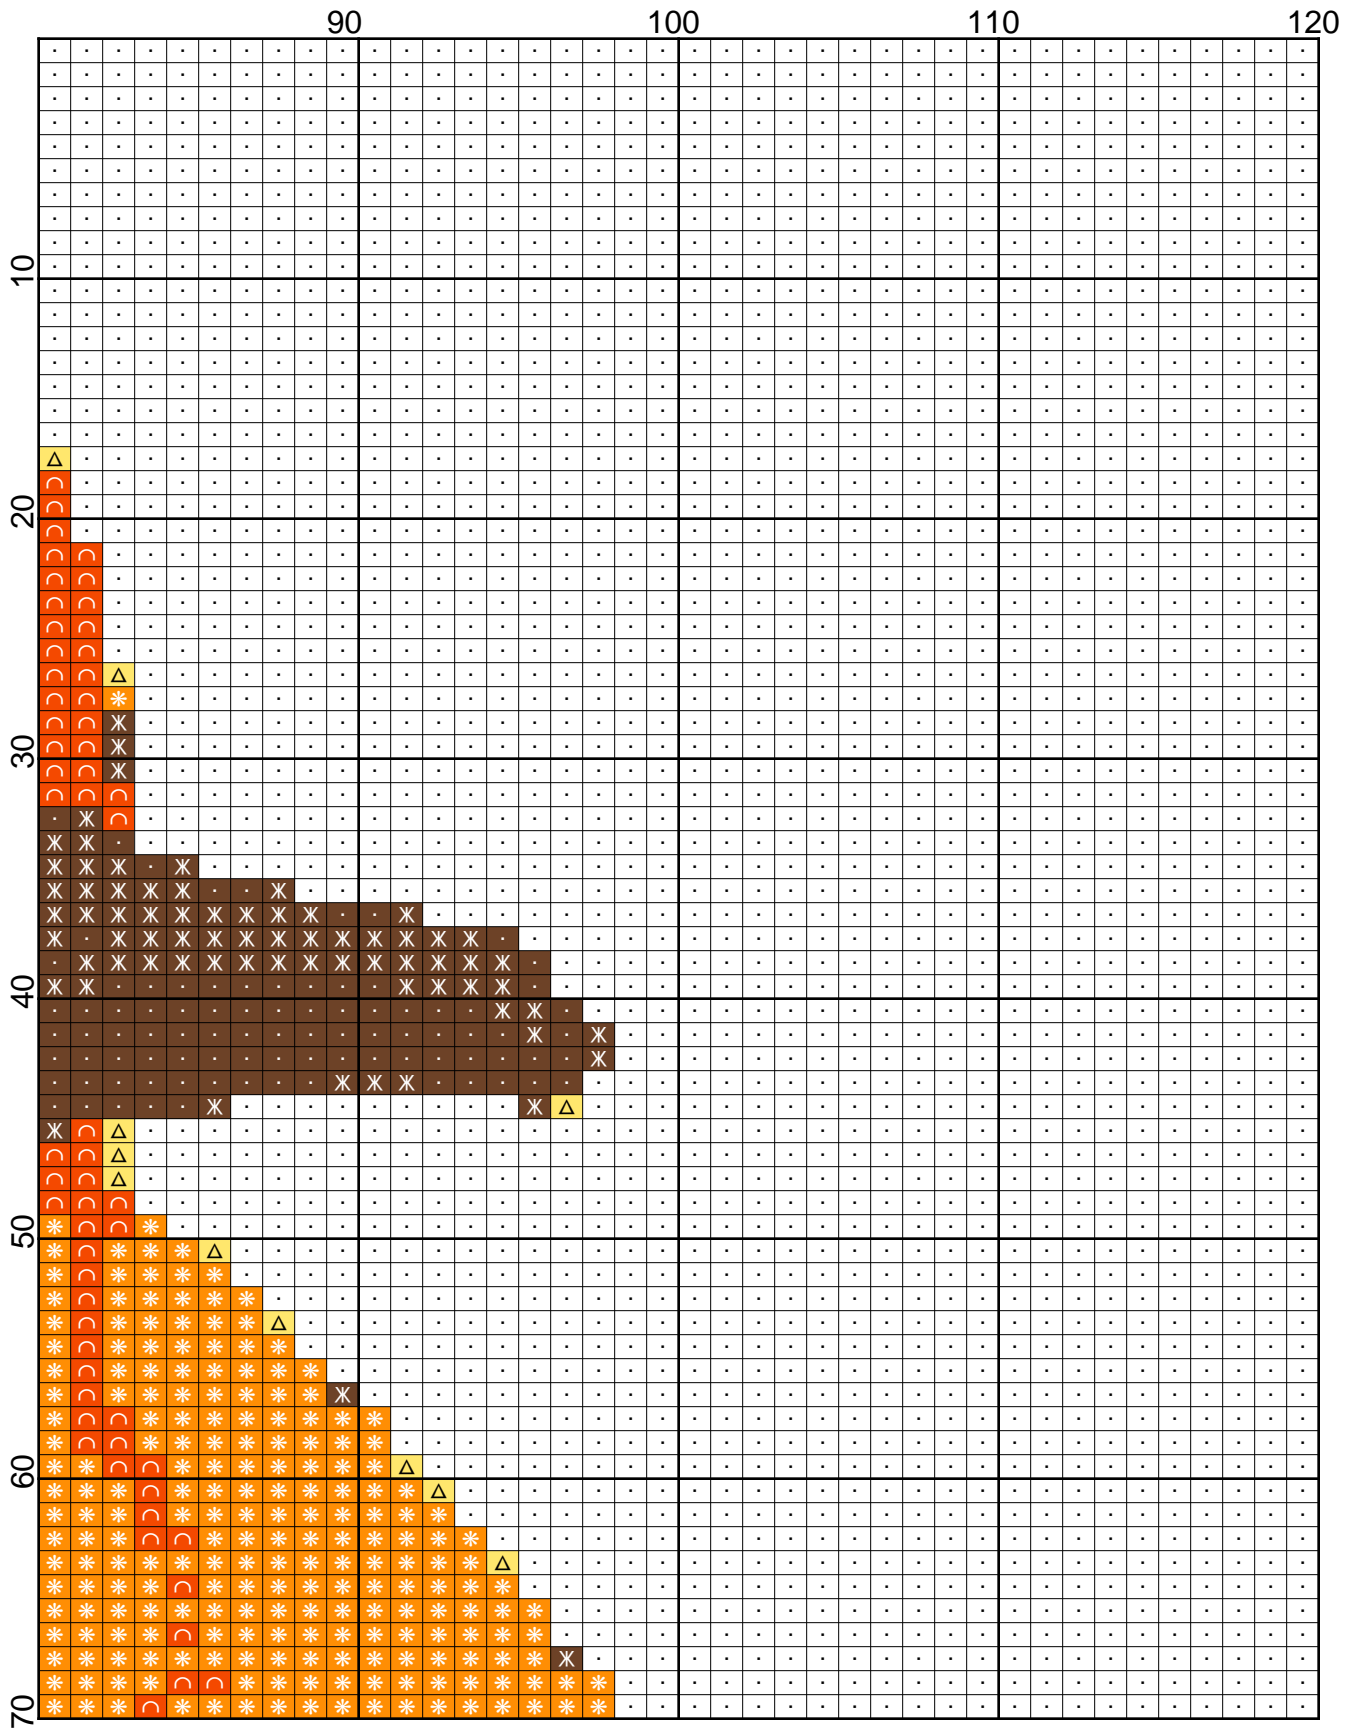

Bird 2

Email: onlymuttix@gmail.com
Web Site: muttix.com
Copyright: Muttix
Stitch Counts: 200 wide x 264 high
Colors Used: 5

Symbol	Color	Color Description
□	·	1 White
■	∩	3 Light Red
■	*	7 Medium Orange
■	△	11 Dark Yellow
■	Ж	31 Medium Brown

Bird 2

Email: onlymuttix@gmail.com
Web Site: muttix.com
Copyright: Muttix
Stitch Counts: 200 wide x 264 high
Colors Used: 5

Palette

Color	Color Name
-------	------------

	1	White
	3	Light Red
	7	Medium Orange
	11	Dark Yellow
	31	Medium Brown