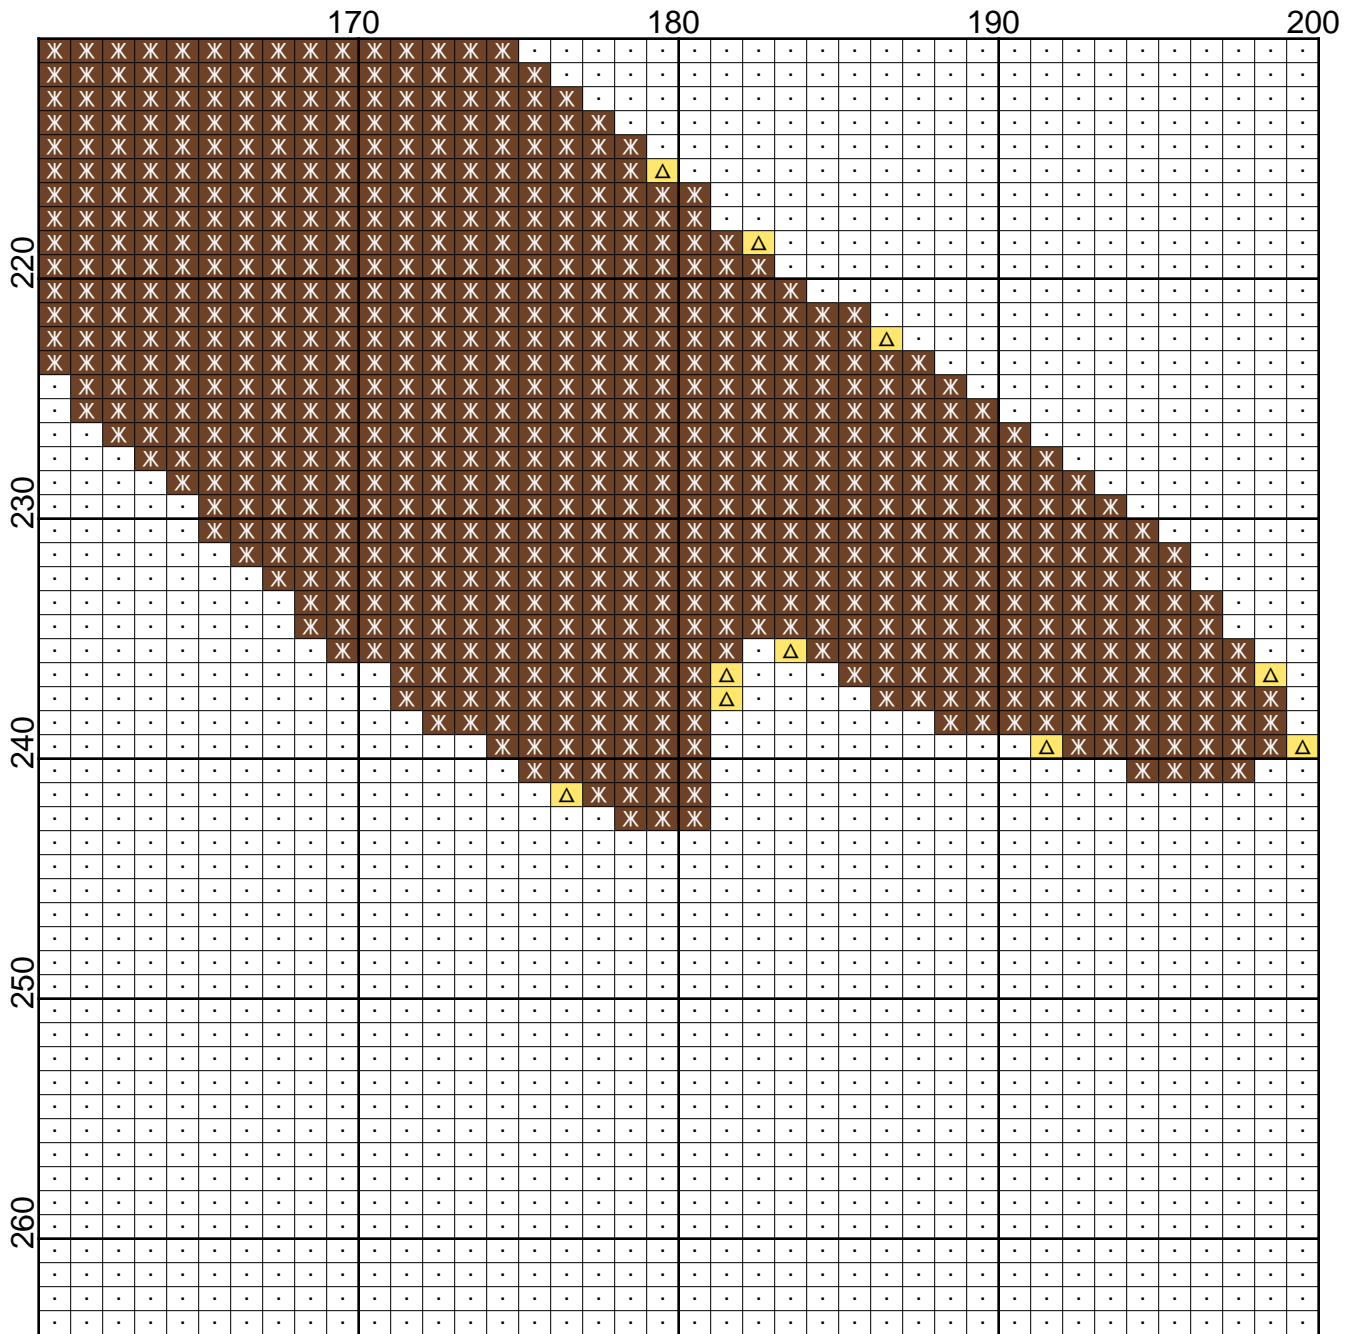

Bird 2

Email: onlymuttix@gmail.com
Web Site: muttix.com
Copyright: Muttix
Stitch Counts: 200 wide x 264 high
Colors Used: 5

Symbol	Color	Color Description
□	·	1 White
■	∩	3 Light Red
■	*	7 Medium Orange
■	△	11 Dark Yellow
■	Ж	31 Medium Brown