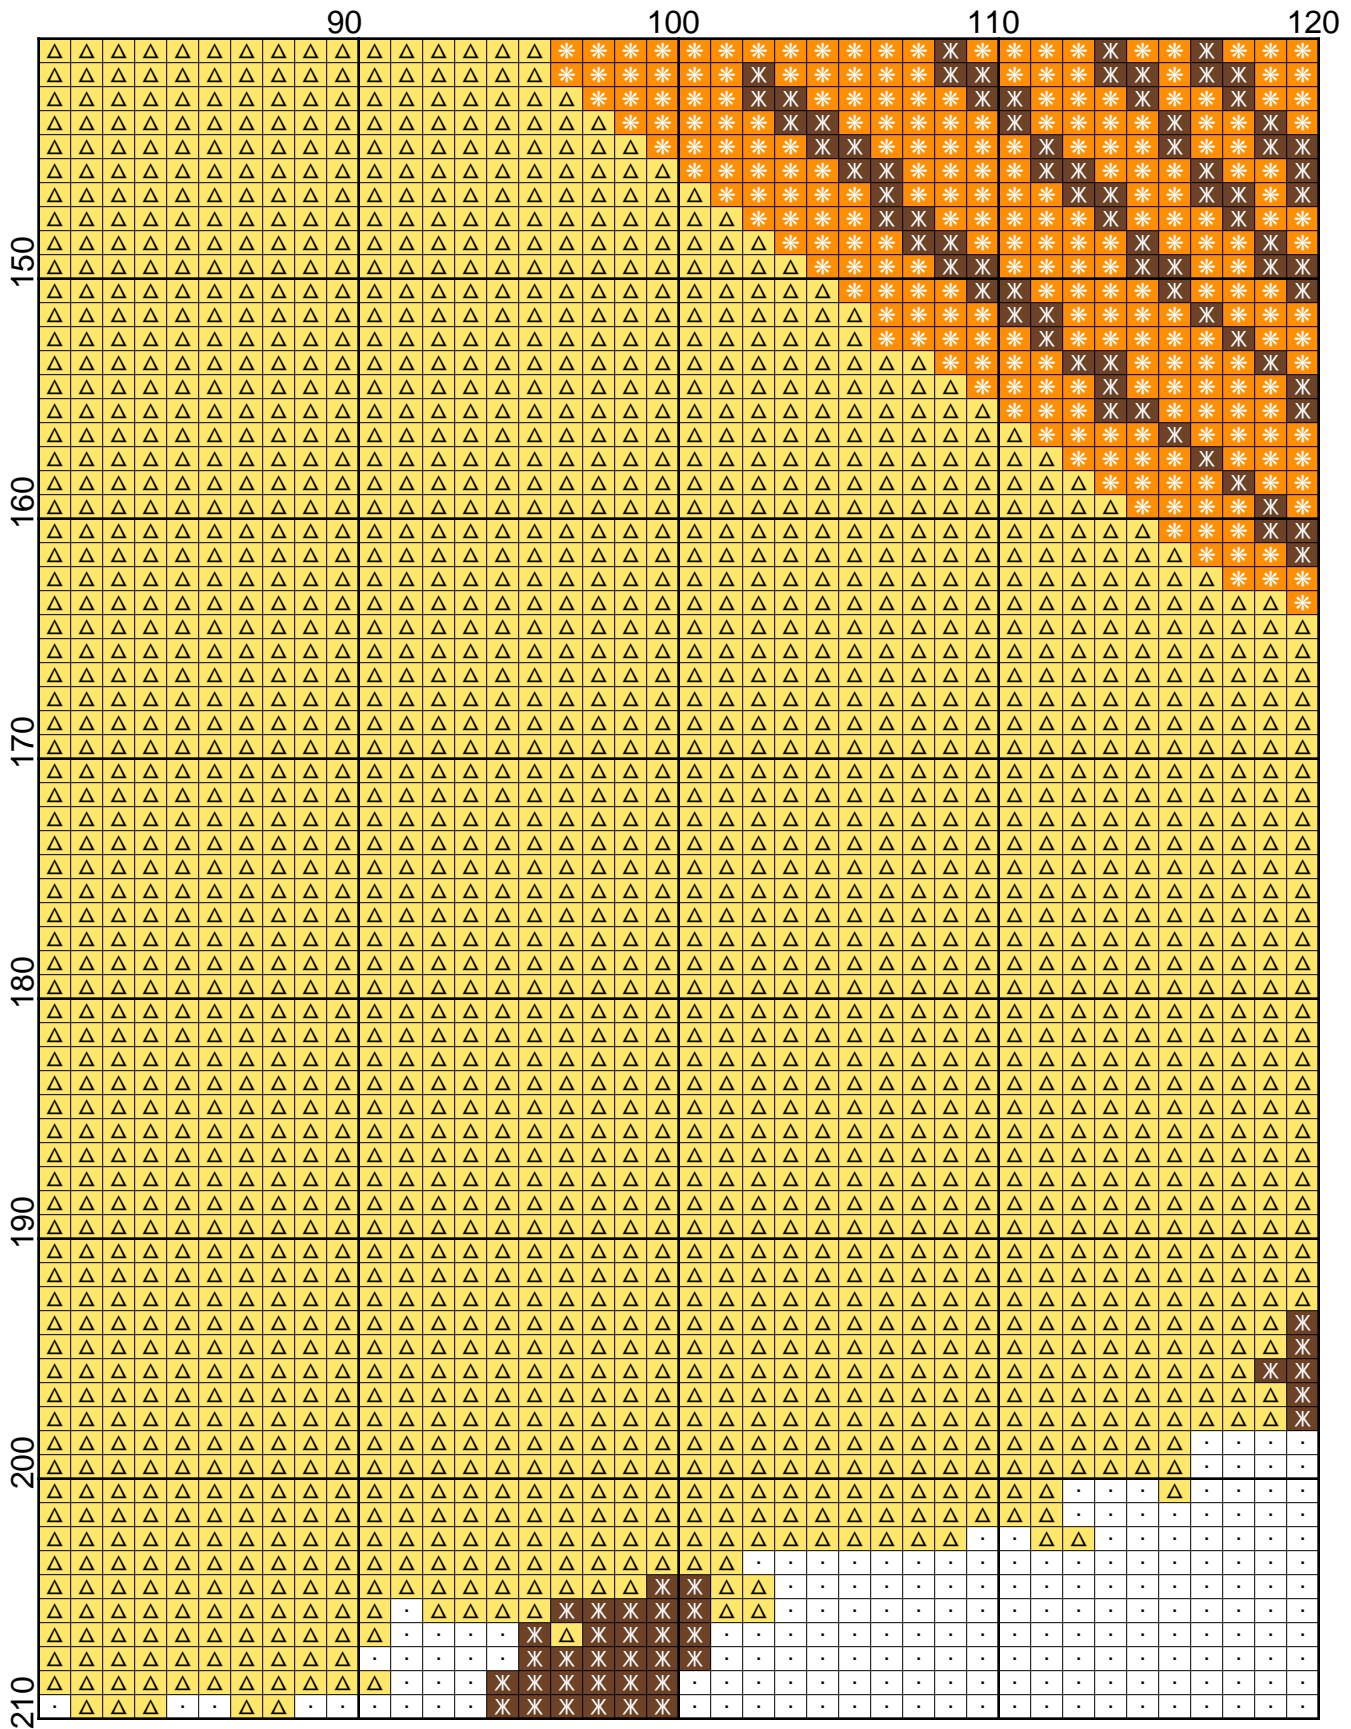

Bird 2

Email: onlymuttix@gmail.com
Web Site: muttix.com
Copyright: Muttix
Stitch Counts: 200 wide x 264 high
Colors Used: 5

Symbol	Color	Color Description
□	·	1 White
■	∩	3 Light Red
■	*	7 Medium Orange
■	△	11 Dark Yellow
■	Ж	31 Medium Brown