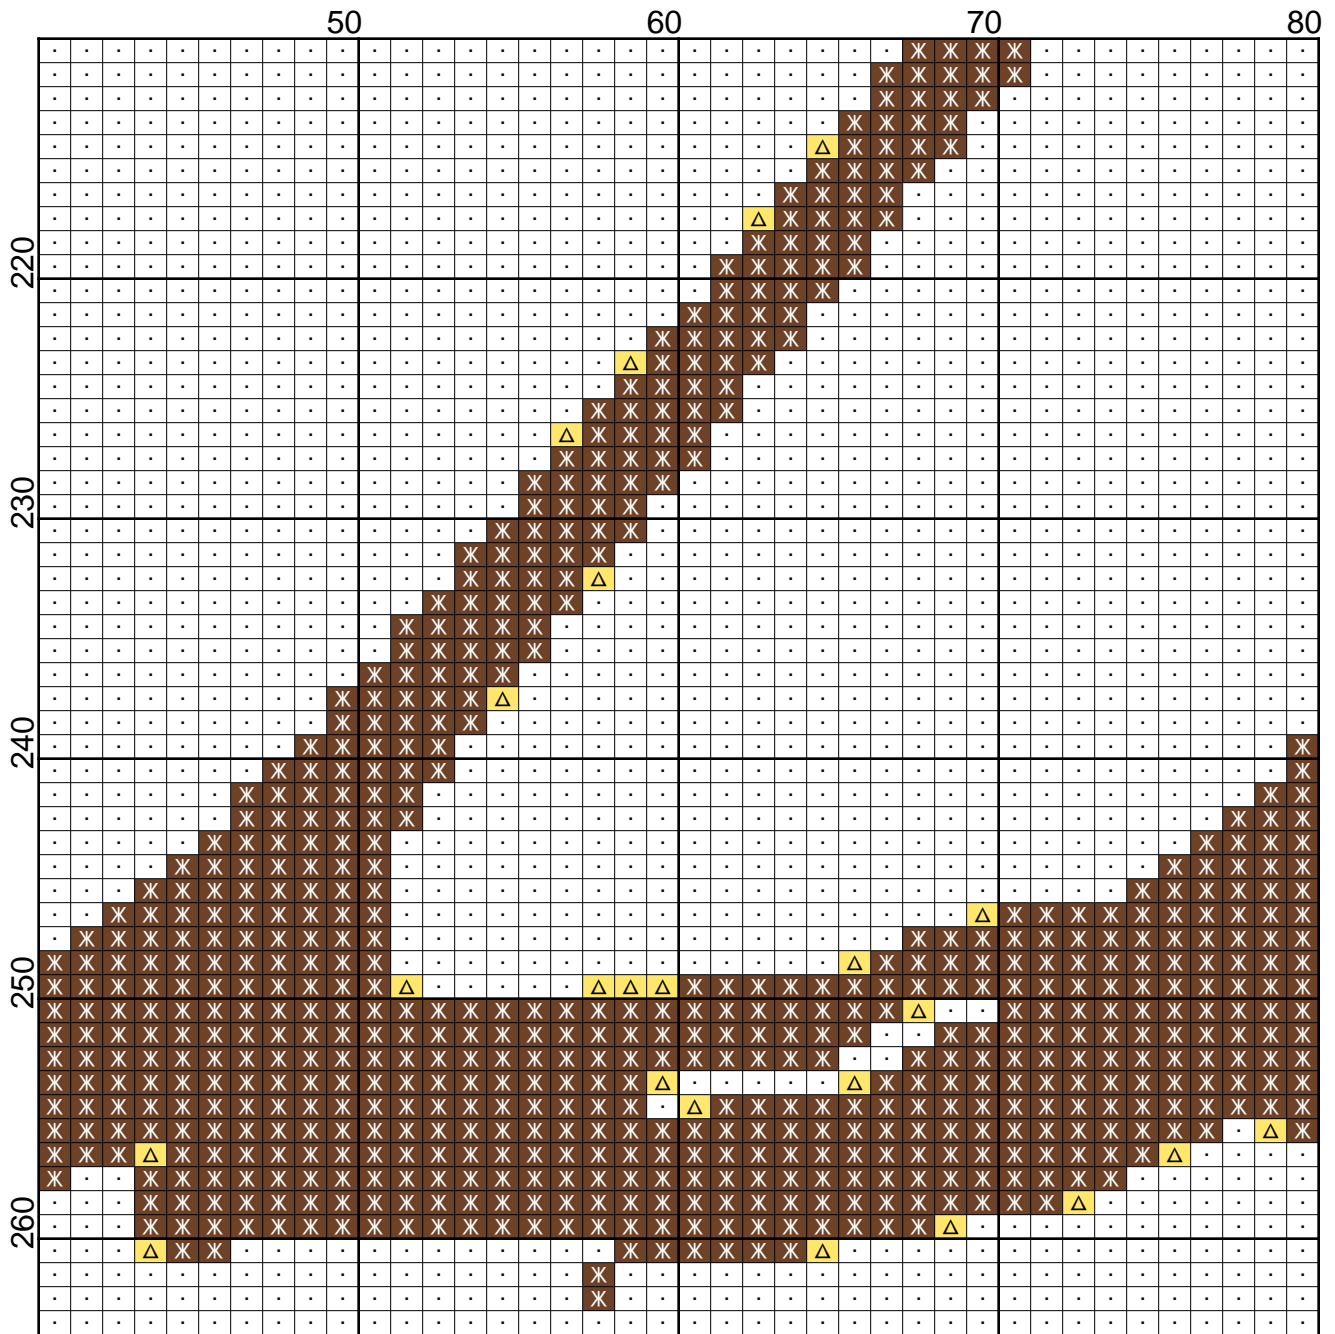

Bird 2

Email: onlymuttix@gmail.com
Web Site: muttix.com
Copyright: Muttix
Stitch Counts: 200 wide x 264 high
Colors Used: 5

Symbol	Color	Color Description
□	·	1 White
■	∩	3 Light Red
■	*	7 Medium Orange
■	△	11 Dark Yellow
■	Ж	31 Medium Brown