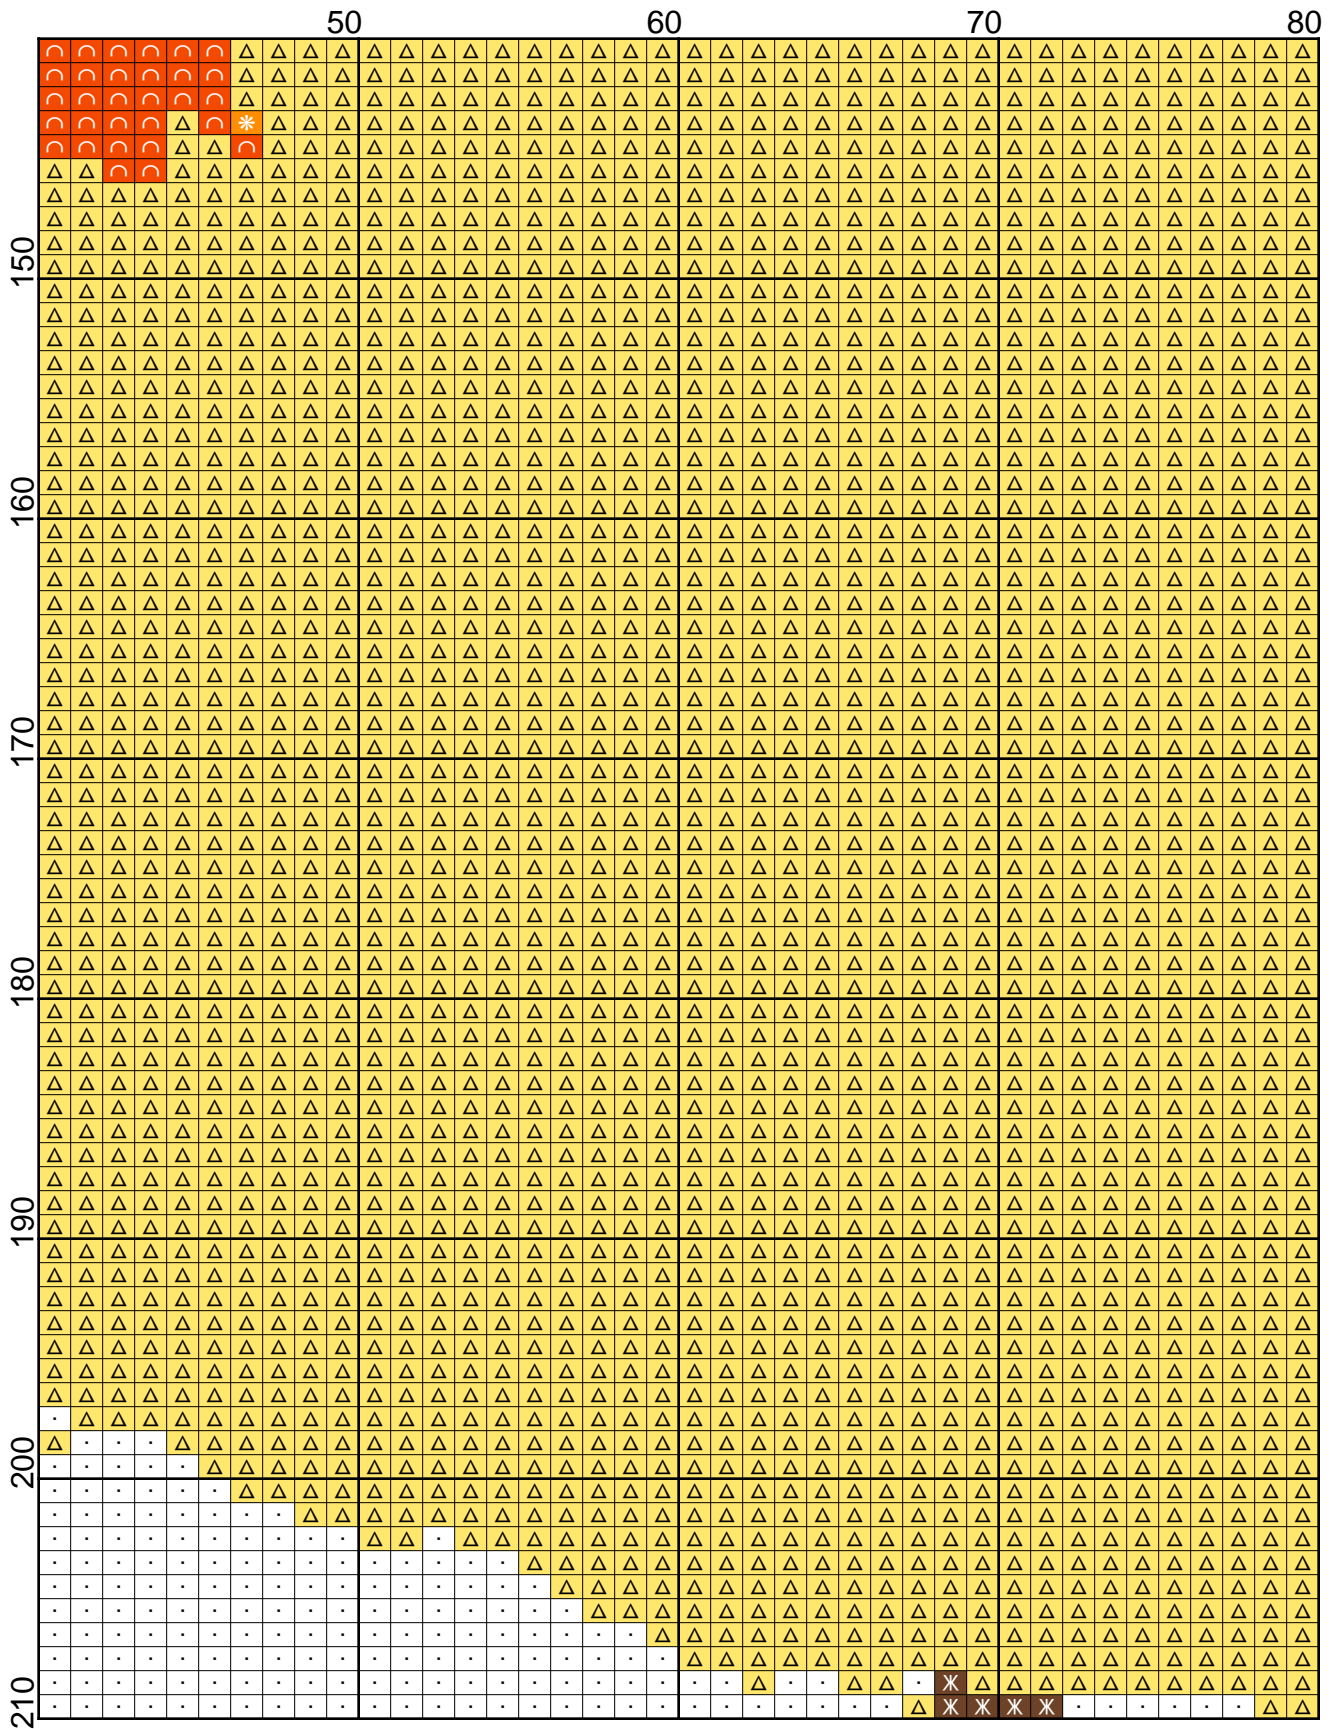

Bird 2

Email: onlymuttix@gmail.com
Web Site: muttix.com
Copyright: Muttix
Stitch Counts: 200 wide x 264 high
Colors Used: 5

Symbol	Color	Color Description
□	·	1 White
■	∩	3 Light Red
■	*	7 Medium Orange
■	△	11 Dark Yellow
■	Ж	31 Medium Brown