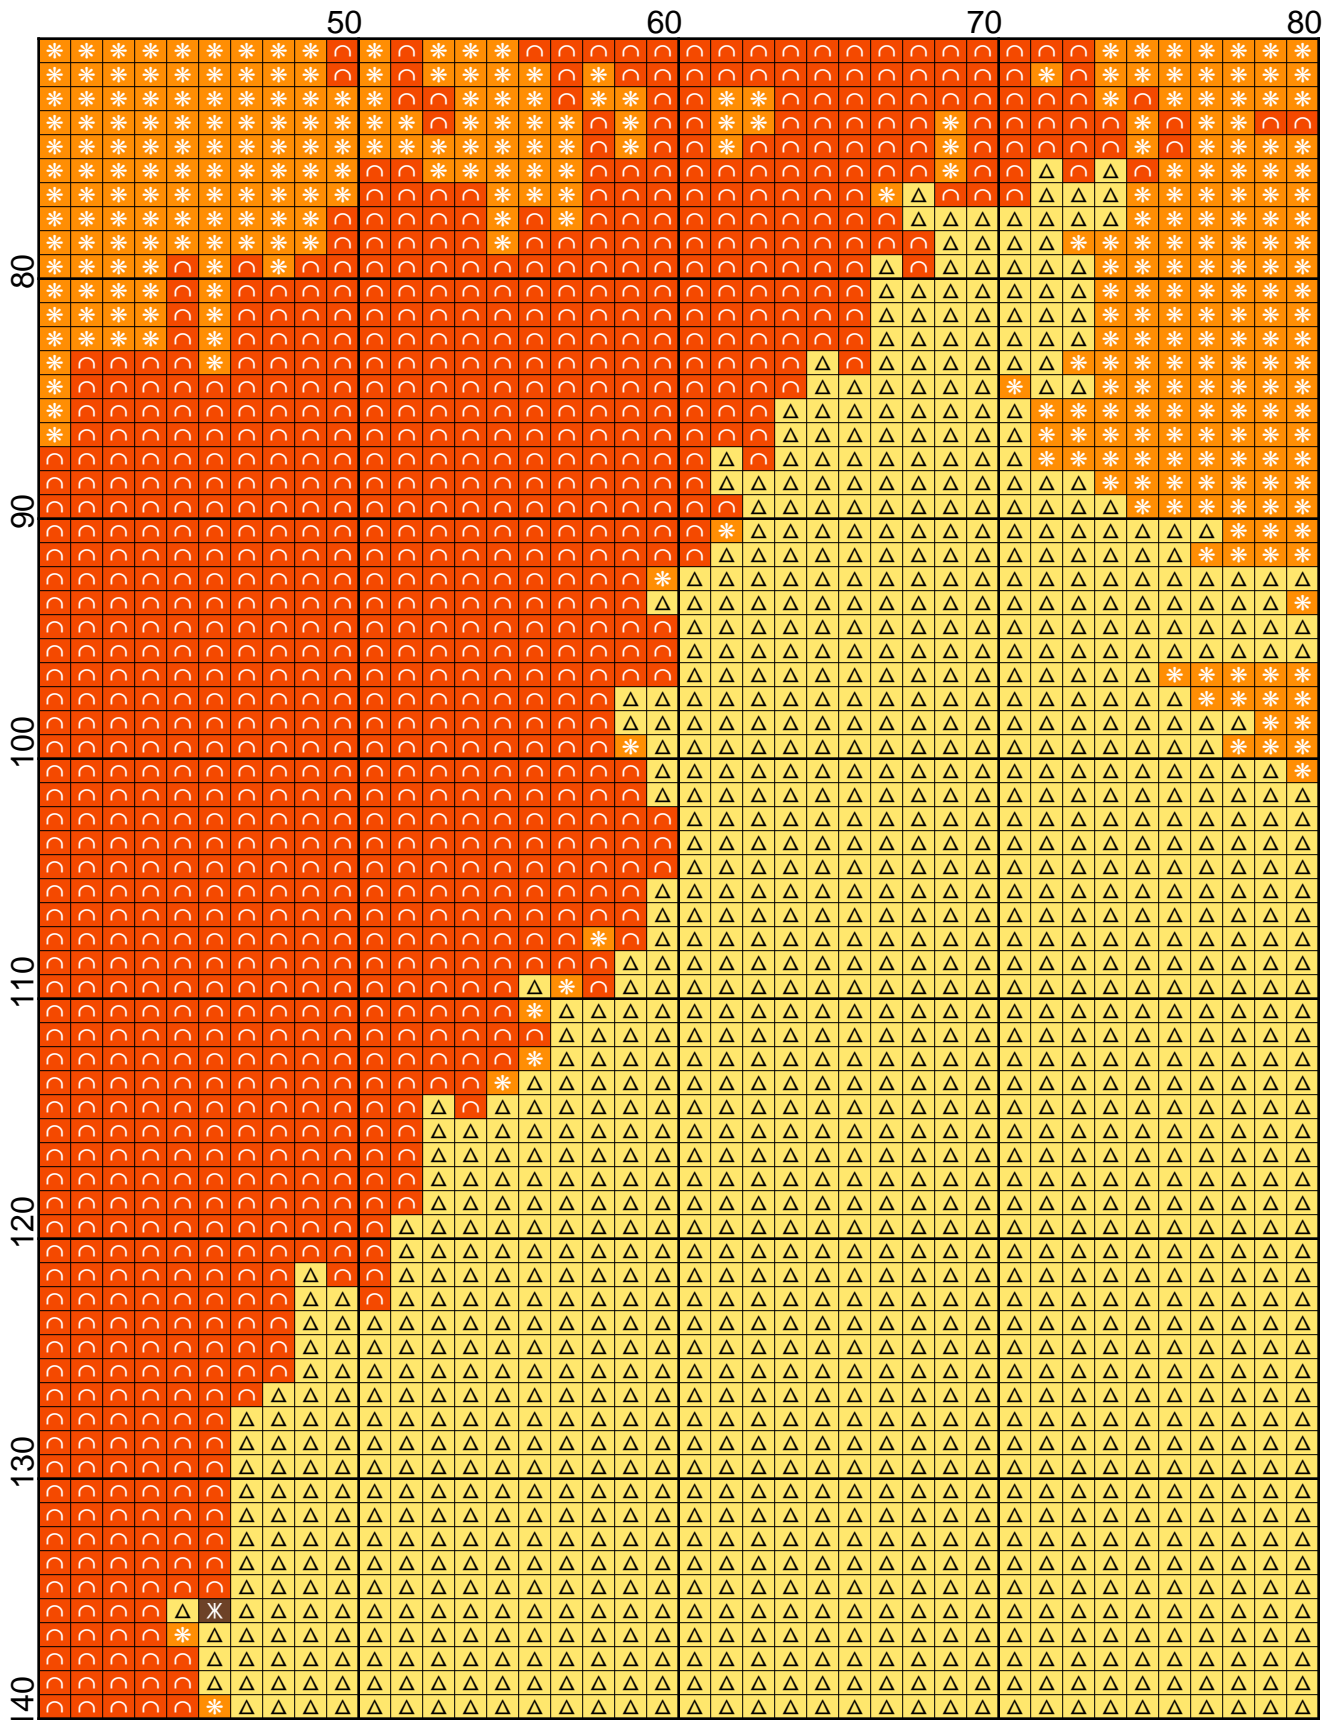

Bird 2

Email: onlymuttix@gmail.com
Web Site: muttix.com
Copyright: Muttix
Stitch Counts: 200 wide x 264 high
Colors Used: 5

Symbol	Color	Color Description
□	·	1 White
■	∩	3 Light Red
■	*	7 Medium Orange
■	△	11 Dark Yellow
■	Ж	31 Medium Brown

Bird 2

Email: onlymuttix@gmail.com
Web Site: muttix.com
Copyright: Muttix
Stitch Counts: 200 wide x 264 high
Colors Used: 5

Palette

Color	Color Name
-------	------------

	1	White
	3	Light Red
	7	Medium Orange
	11	Dark Yellow
	31	Medium Brown