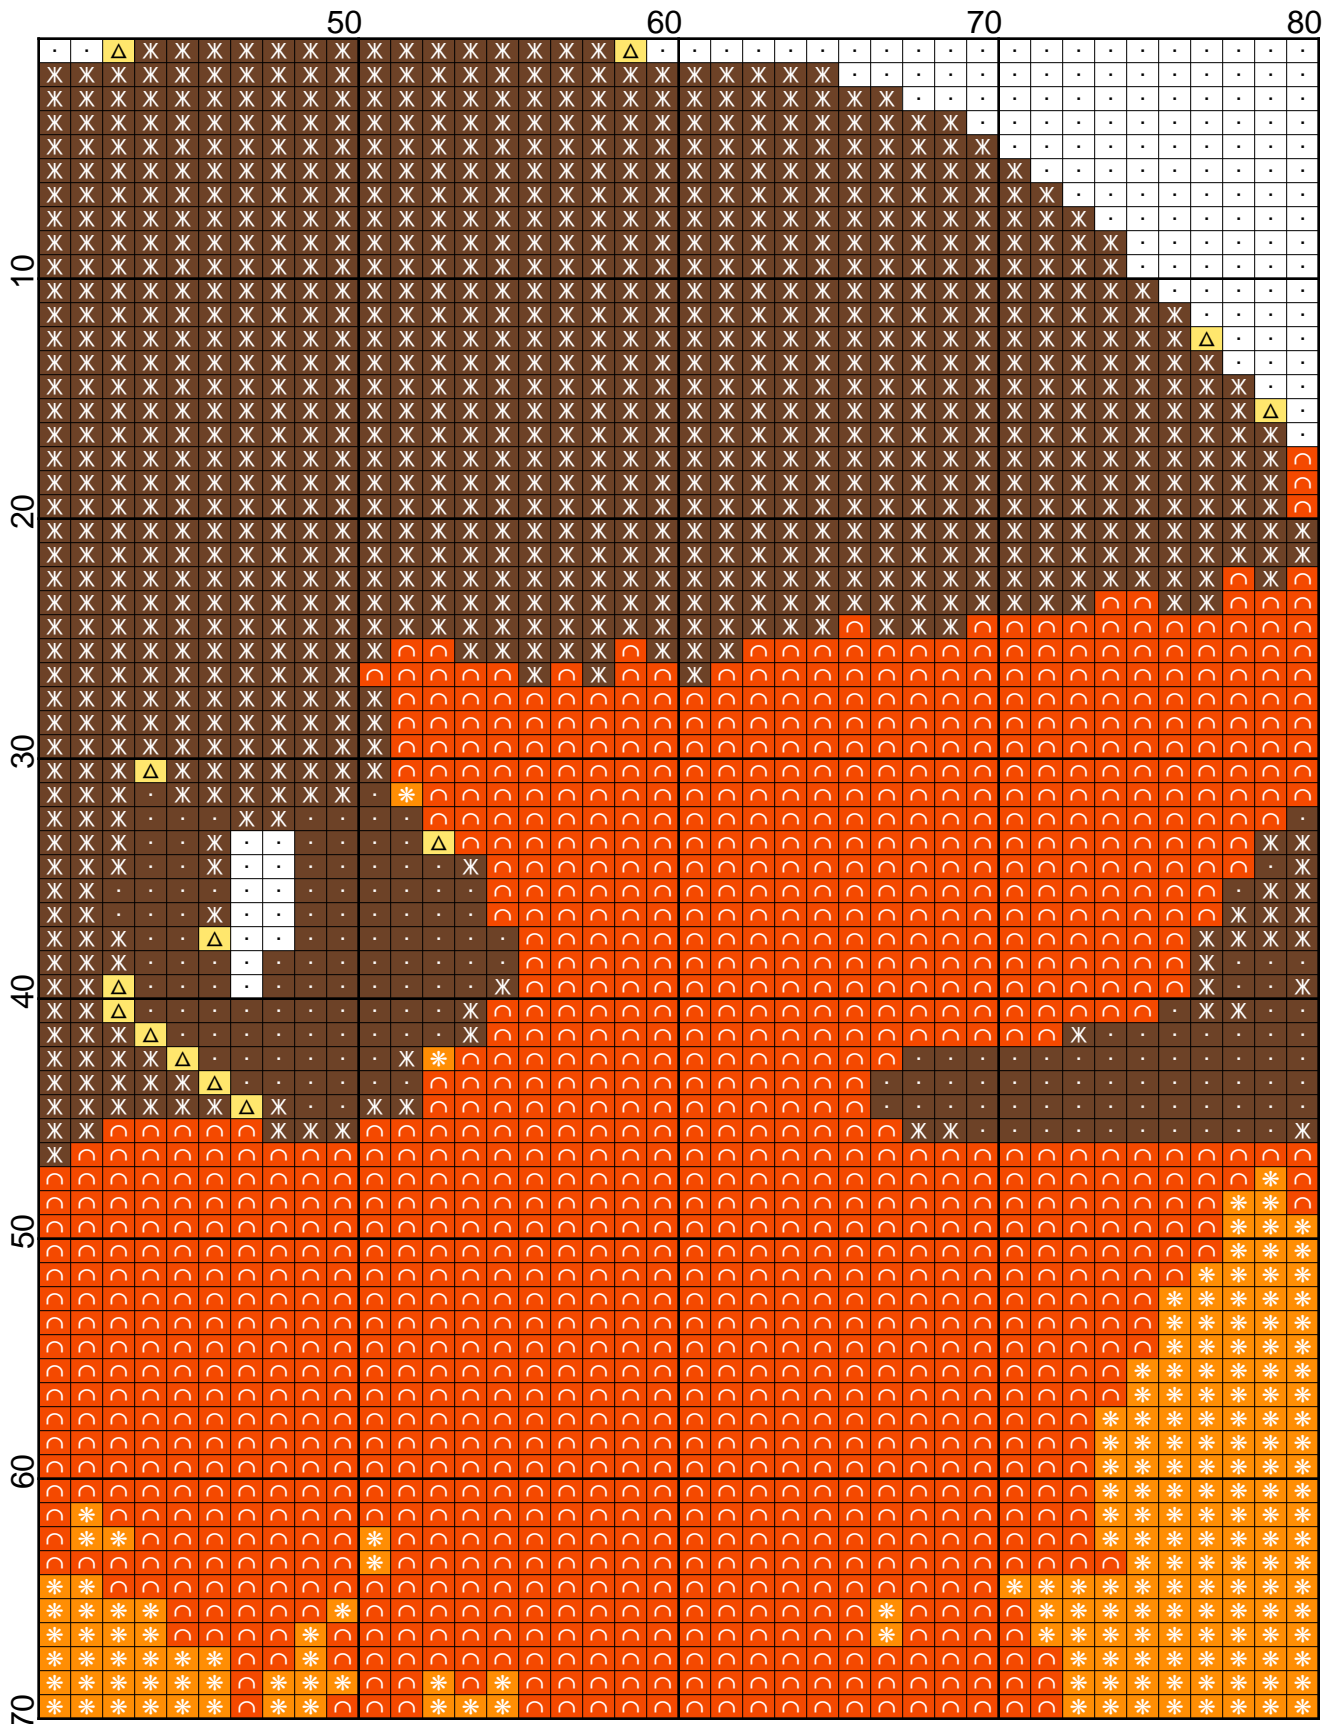

Bird 2

Email: onlymuttix@gmail.com
Web Site: muttix.com
Copyright: Muttix
Stitch Counts: 200 wide x 264 high
Colors Used: 5

Symbol	Color	Color Description
□	·	1 White
■	∩	3 Light Red
■	*	7 Medium Orange
■	△	11 Dark Yellow
■	Ж	31 Medium Brown

Bird 2

Email: onlymuttix@gmail.com
Web Site: muttix.com
Copyright: Muttix
Stitch Counts: 200 wide x 264 high
Colors Used: 5

Palette

Color	Color Name
-------	------------

	1	White
	3	Light Red
	7	Medium Orange
	11	Dark Yellow
	31	Medium Brown