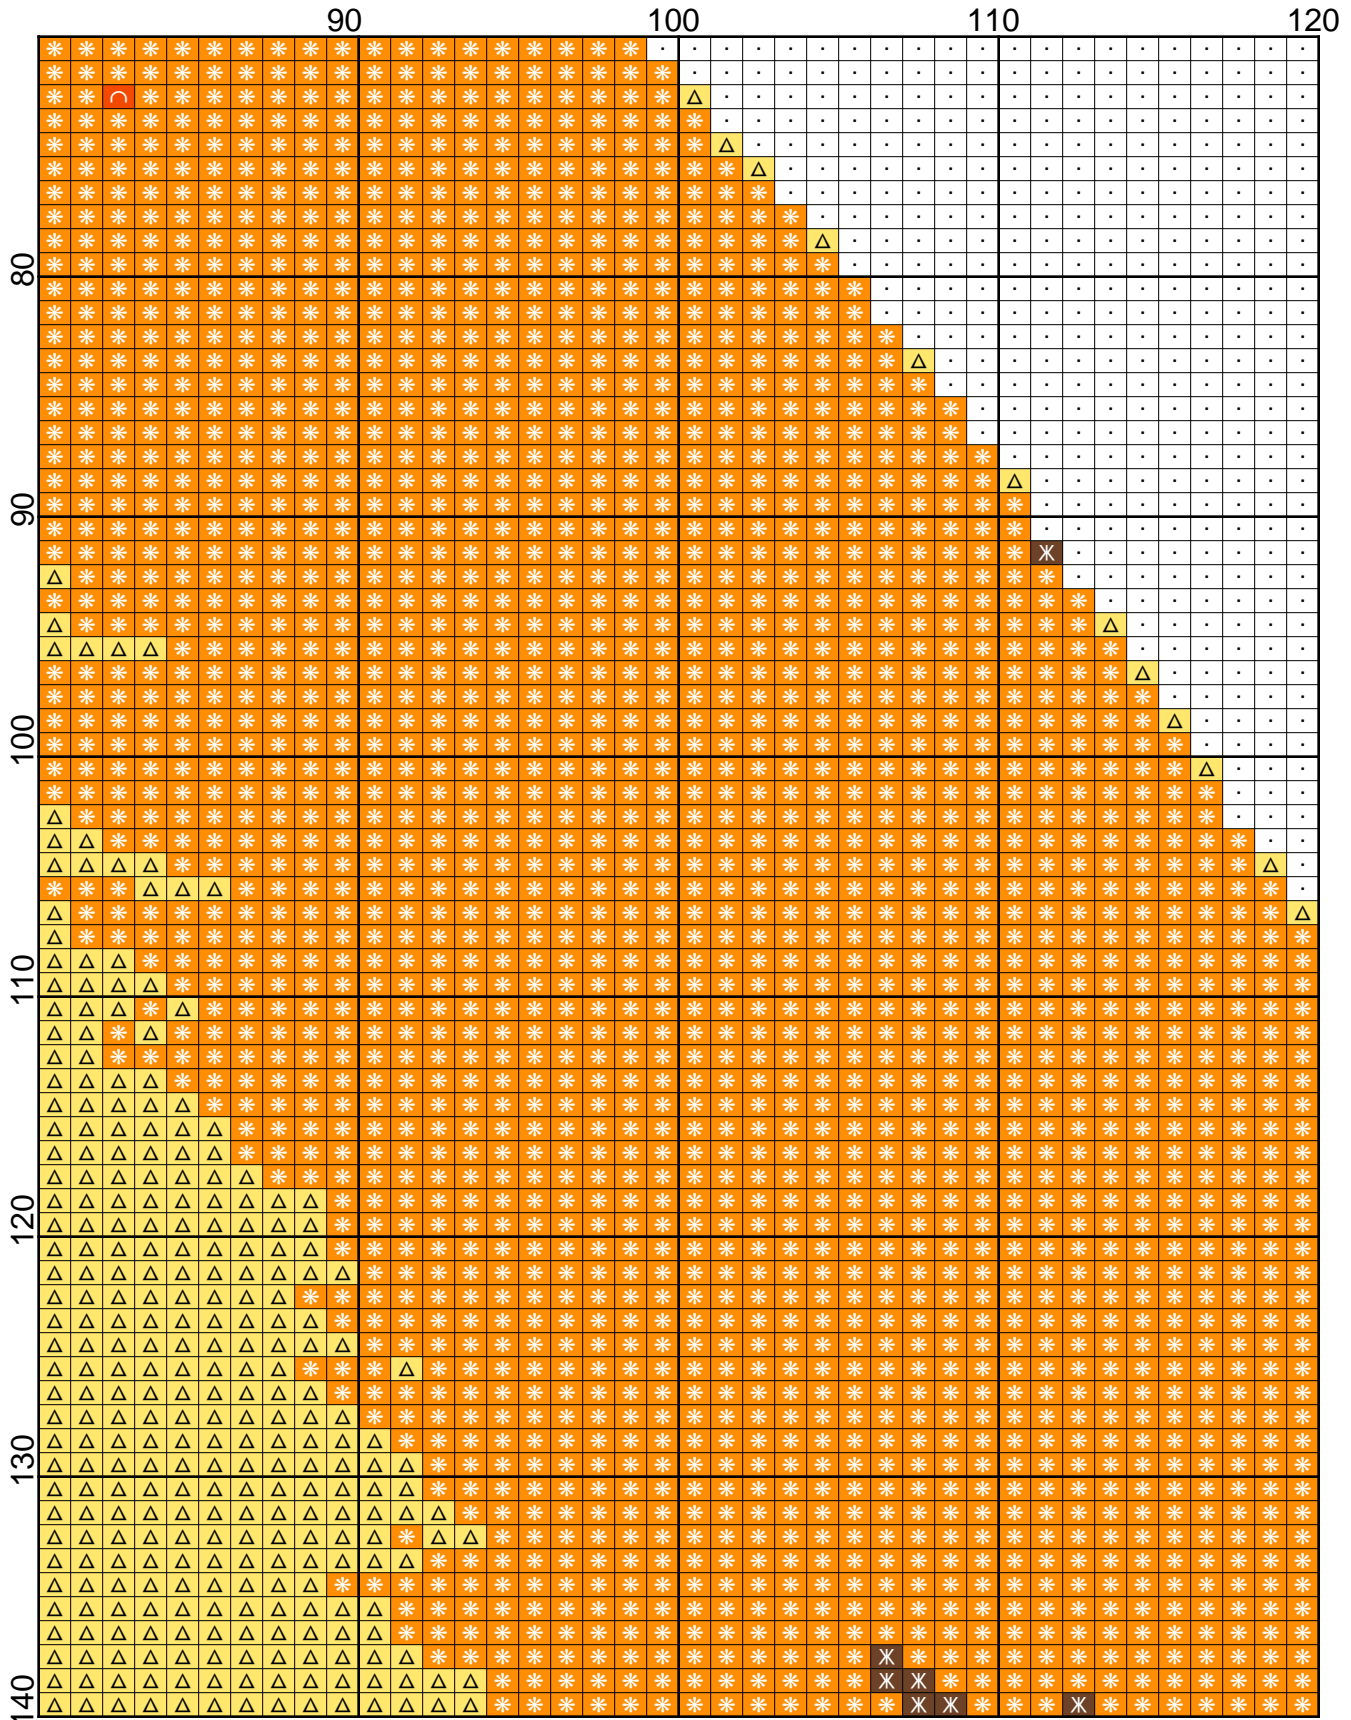

Bird 2

Email: onlymuttix@gmail.com
Web Site: muttix.com
Copyright: Muttix
Stitch Counts: 200 wide x 264 high
Colors Used: 5

Symbol	Color	Color Description
□	·	1 White
■	∩	3 Light Red
■	*	7 Medium Orange
■	△	11 Dark Yellow
■	Ж	31 Medium Brown