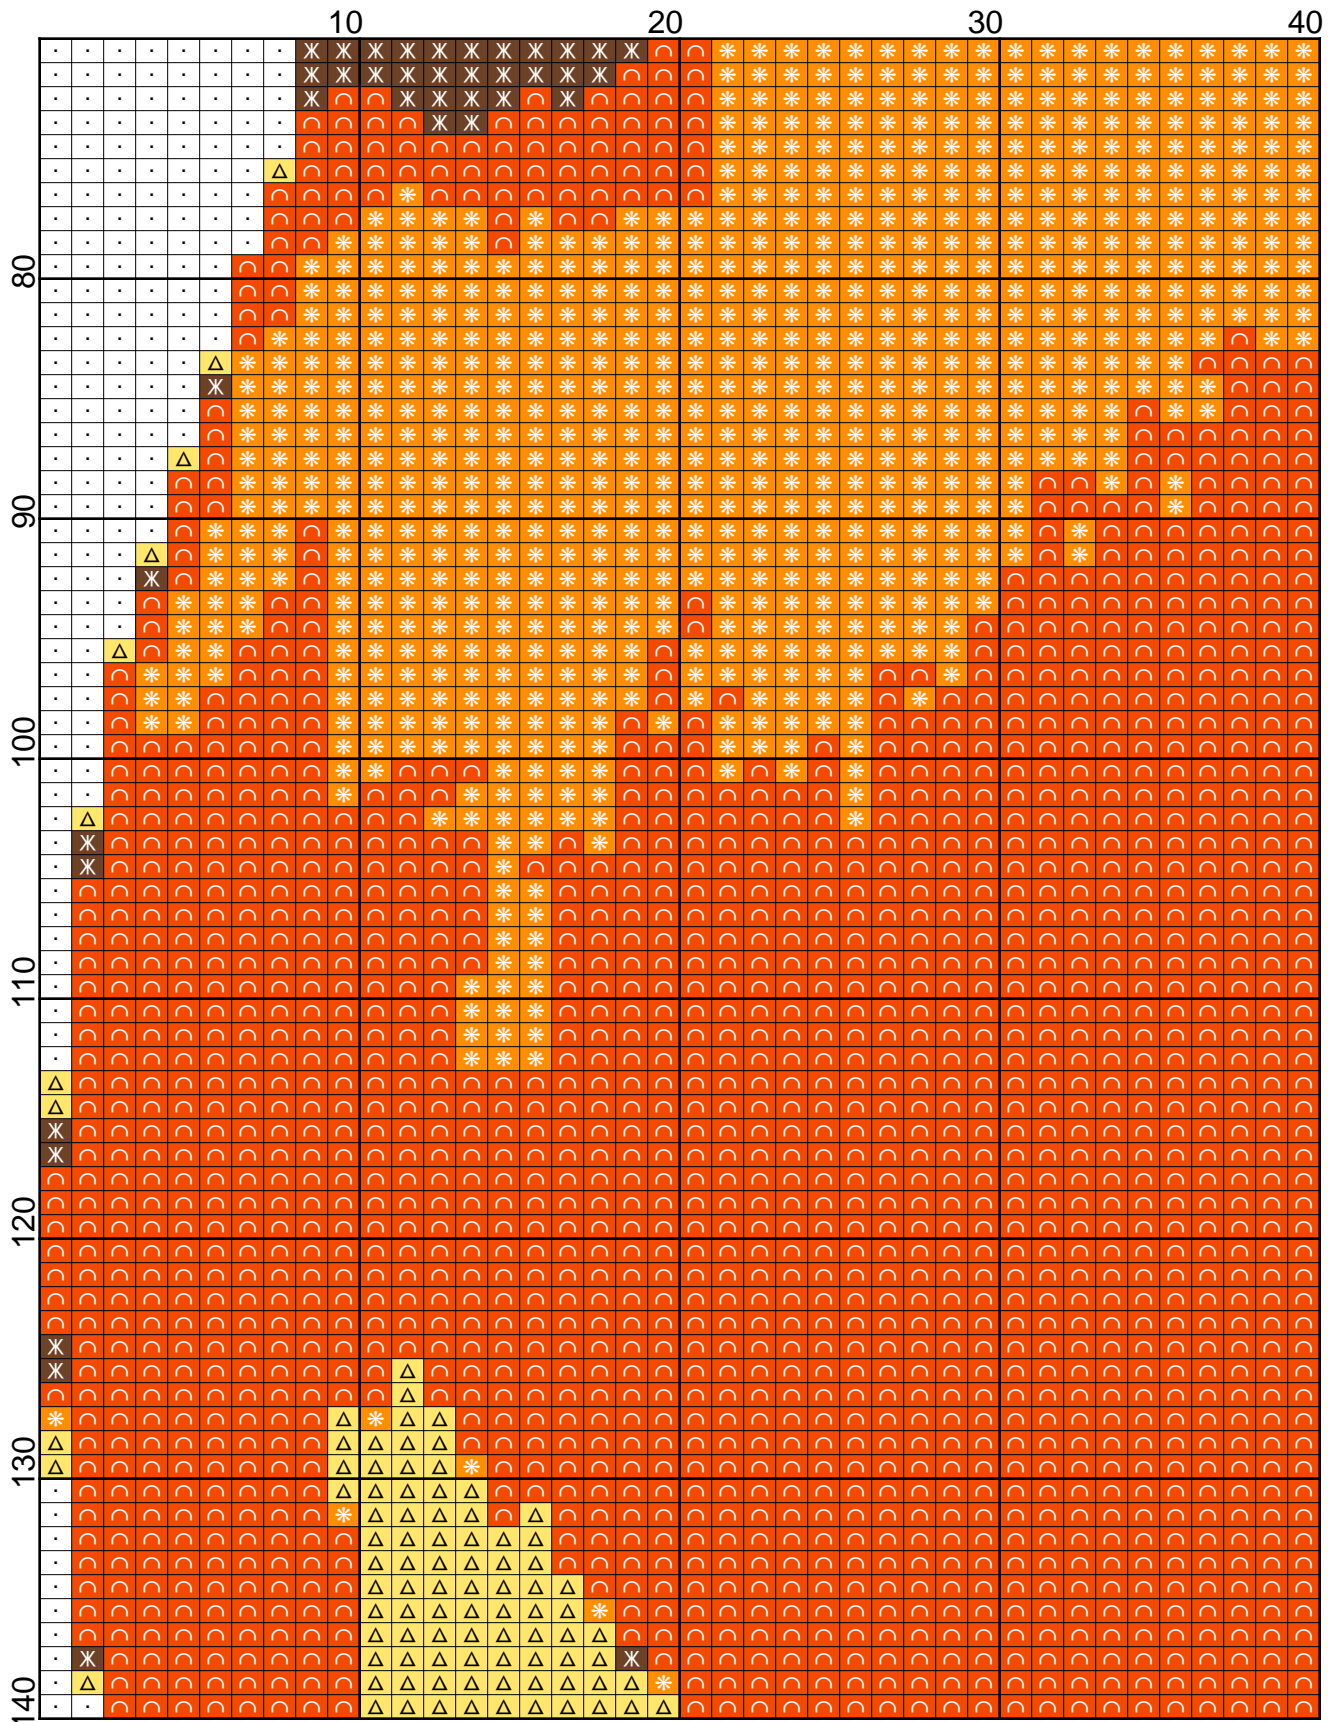

Bird 2

Email: onlymuttix@gmail.com
Web Site: muttix.com
Copyright: Muttix
Stitch Counts: 200 wide x 264 high
Colors Used: 5

Symbol	Color	Color Description
□	·	1 White
■	∩	3 Light Red
■	*	7 Medium Orange
■	△	11 Dark Yellow
■	Ж	31 Medium Brown

Bird 2

Email: onlymuttix@gmail.com
Web Site: muttix.com
Copyright: Muttix
Stitch Counts: 200 wide x 264 high
Colors Used: 5

Palette

Color	Color Name
-------	------------

	1	White
	3	Light Red
	7	Medium Orange
	11	Dark Yellow
	31	Medium Brown