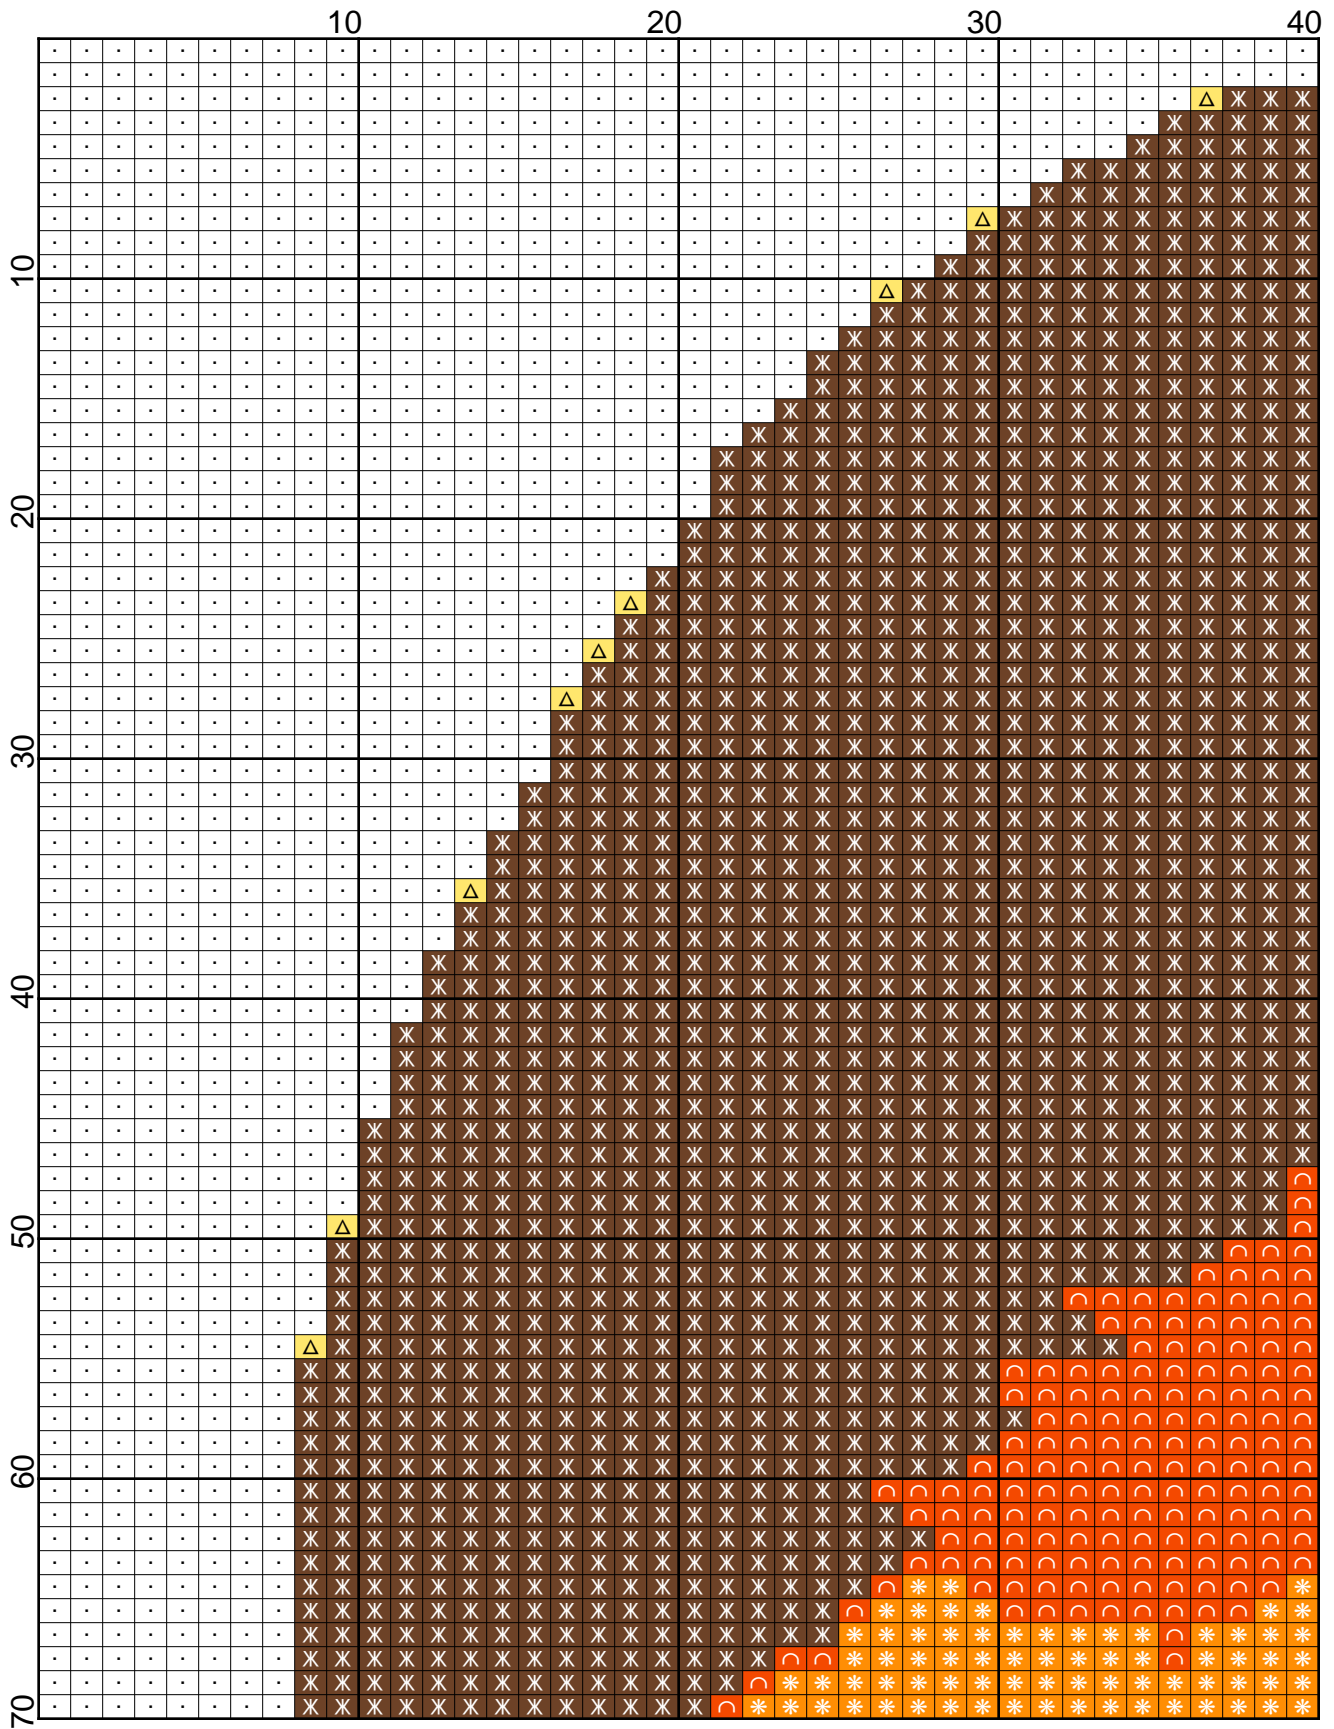

Bird 2

Email: onlymuttix@gmail.com
Web Site: muttix.com
Copyright: Muttix
Stitch Counts: 200 wide x 264 high
Colors Used: 5

Symbol	Color	Color Description
□	·	1 White
■	∩	3 Light Red
■	*	7 Medium Orange
■	△	11 Dark Yellow
■	Ж	31 Medium Brown

Bird 2

Email: onlymuttix@gmail.com
Web Site: muttix.com
Copyright: Muttix
Stitch Counts: 200 wide x 264 high
Colors Used: 5

Palette

Color	Color Name
-------	------------

	1	White
	3	Light Red
	7	Medium Orange
	11	Dark Yellow
	31	Medium Brown