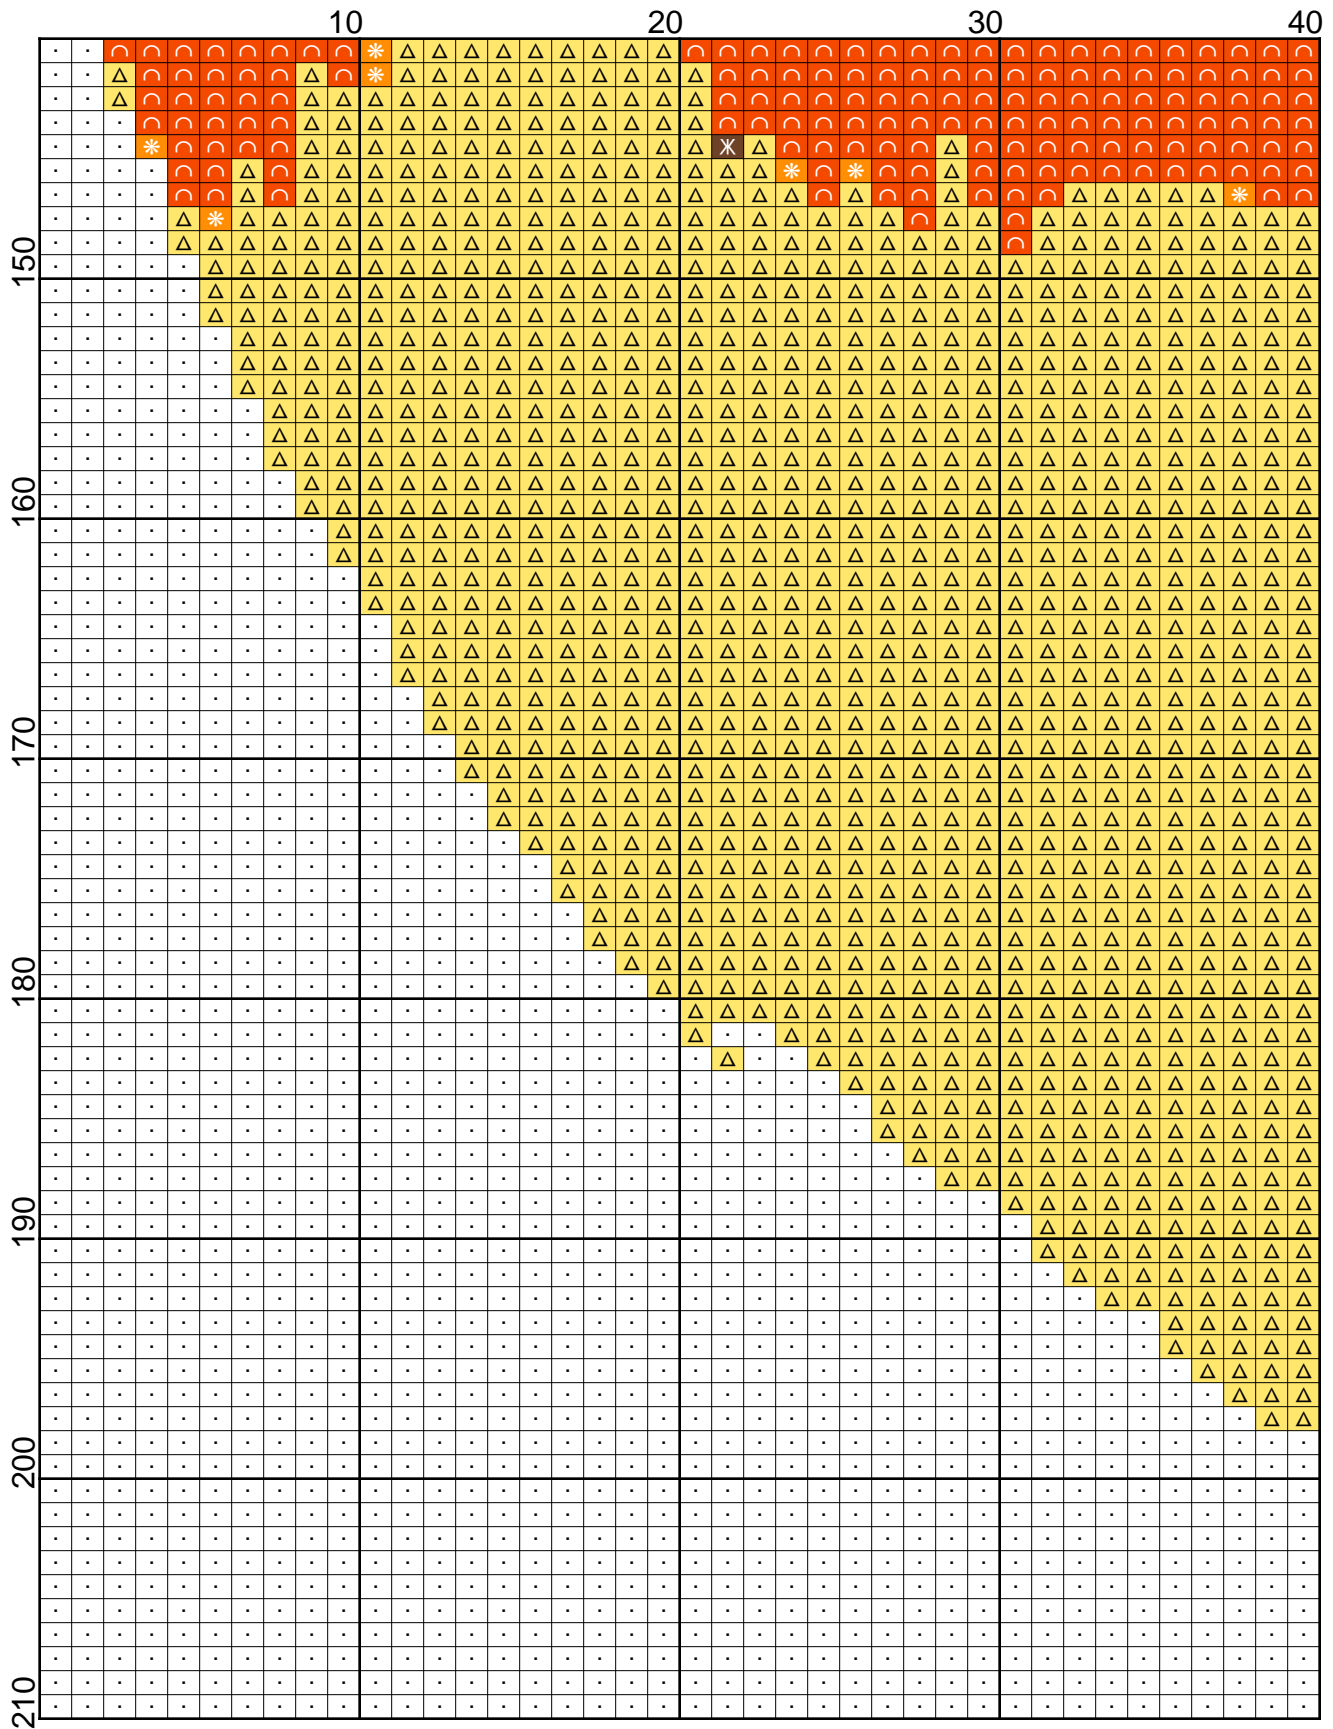

Bird 2

Email: onlymuttix@gmail.com
Web Site: muttix.com
Copyright: Muttix
Stitch Counts: 200 wide x 264 high
Colors Used: 5

Symbol	Color	Color Description
□	·	1 White
■	∩	3 Light Red
■	*	7 Medium Orange
■	△	11 Dark Yellow
■	Ж	31 Medium Brown